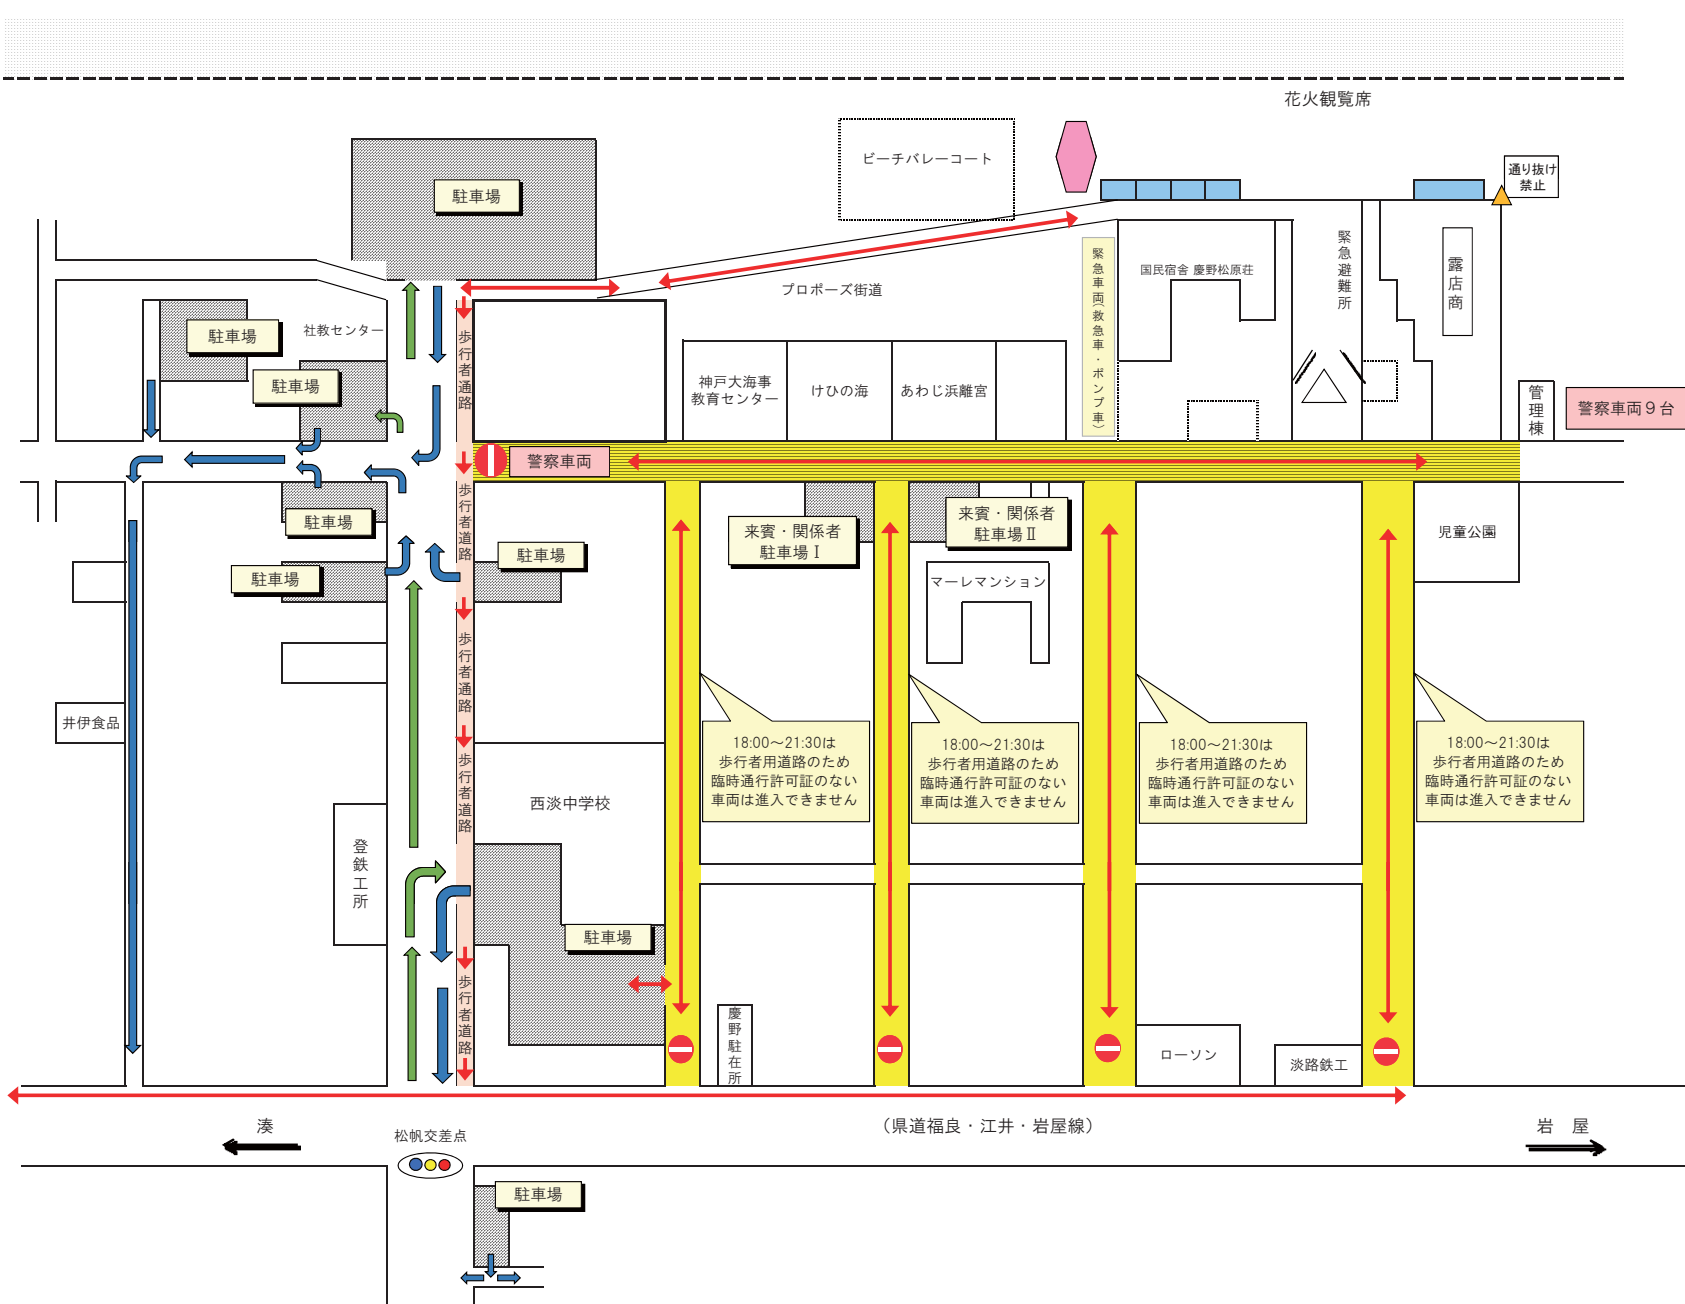

# 南あわじ市市民まつり第40回慶野松原花火大会

## 会場・交通規制・駐車場ご案内図

**交通規制等**

- 警察規制 18:00 ~ 21:30
- 車両通行禁止(歩行者用道路)
- 南あわじ警察署が発行する臨時通行許可車のみ通行可

**その他**

- 車両進入禁止(5箇所)
- 車両導線(往路)
- バリケード
- 車両導線(復路)
- 歩行者導線

交通規制により混雑が予想されますので、乗り合わせでご来場ください。

18:00~21:30は歩行者用道路のため臨時通行許可証のない車両は進入できません

18:00~21:30は歩行者用道路のため臨時通行許可証のない車両は進入できません

18:00~21:30は歩行者用道路のため臨時通行許可証のない車両は進入できません

18:00~21:30は歩行者用道路のため臨時通行許可証のない車両は進入できません