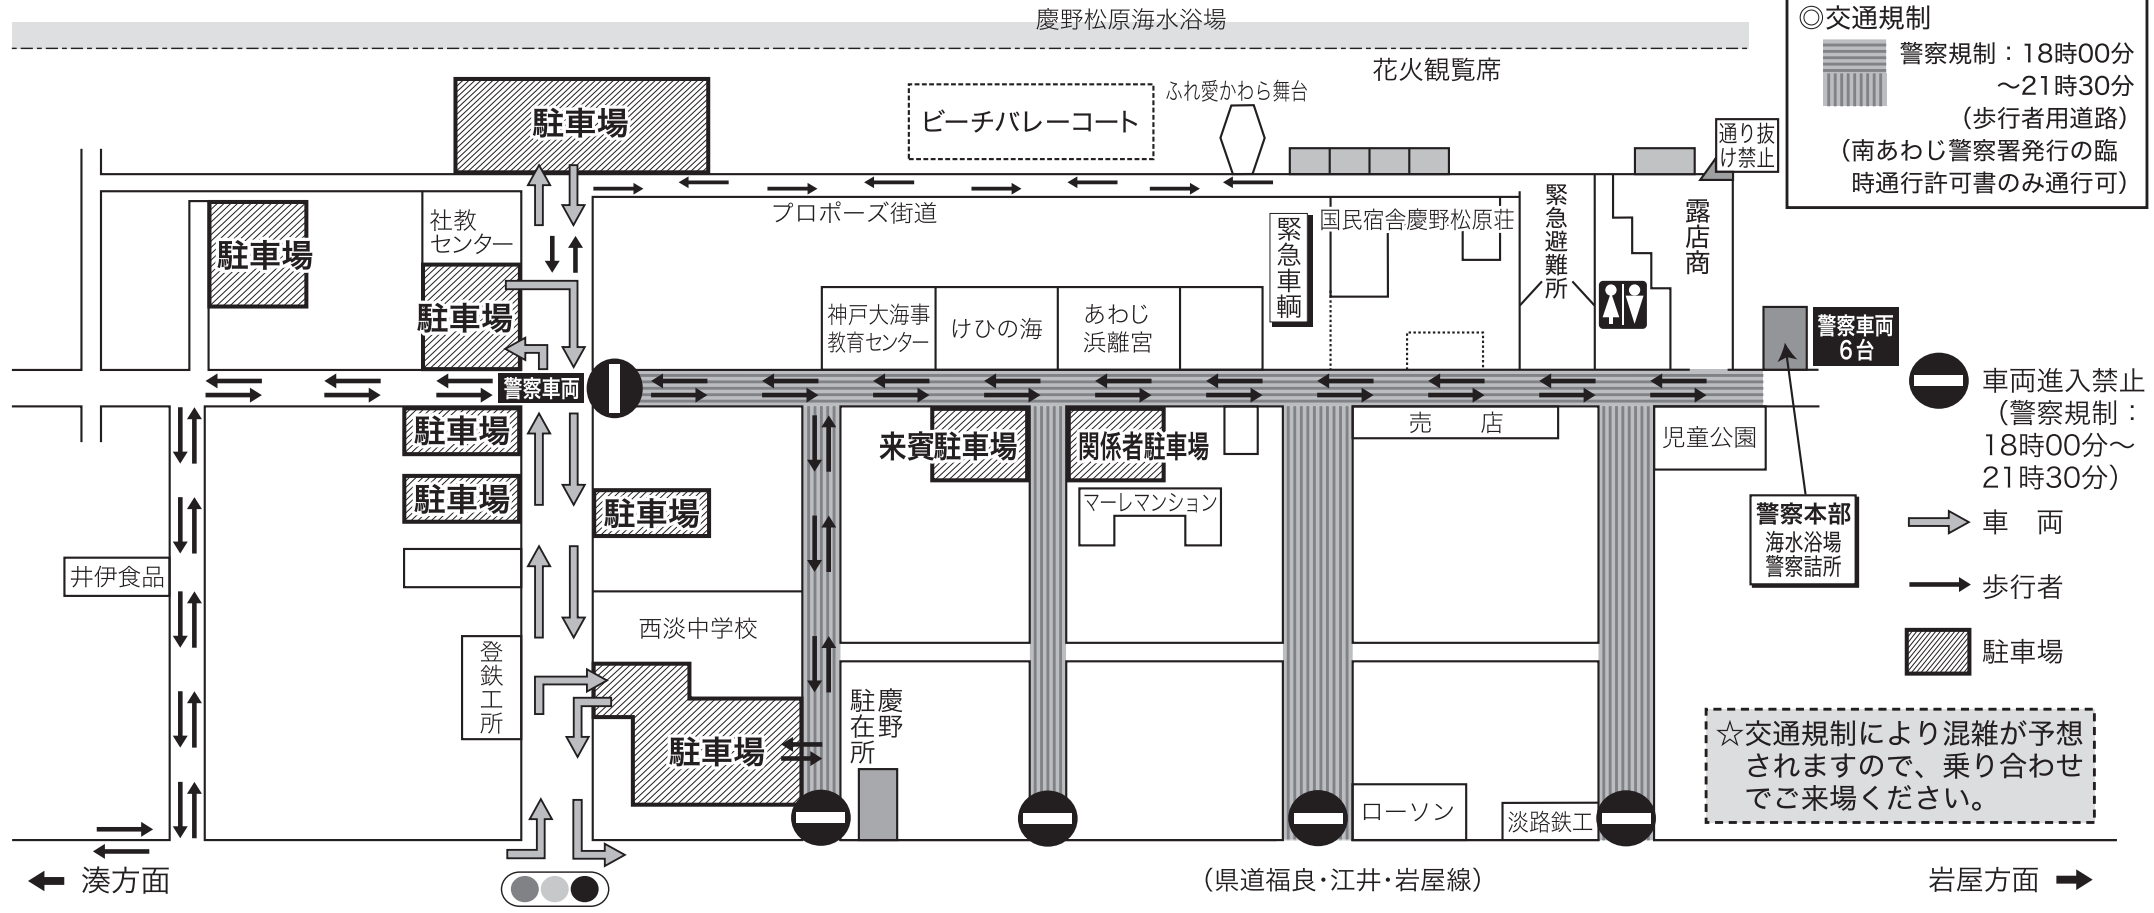

会場・交通規制・駐車場ご案内図

※地元の皆様、ご協力をお願いします。

下記の時間帯は警察の交通規制となりますので、の箇所については警察署発行の通行許可書がある車両以外は通行できません。

◎交通規制

 警察規制：18時00分～21時30分
(歩行者用道路)
(南あわじ警察署発行の臨時通行許可書のみ通行可)

-  車両進入禁止 (警察規制：18時00分～21時30分)
-  車両
-  歩行者
-  駐車場

☆交通規制により混雑が予想されますので、乗り合わせでご来場ください。

※ガードマンの案内にご協力お願い致します。
※会場周辺の駐車場が満車の場合、湊市民交流センター(旧西淡庁舎)駐車場、シーパ駐車場をご利用下さい。