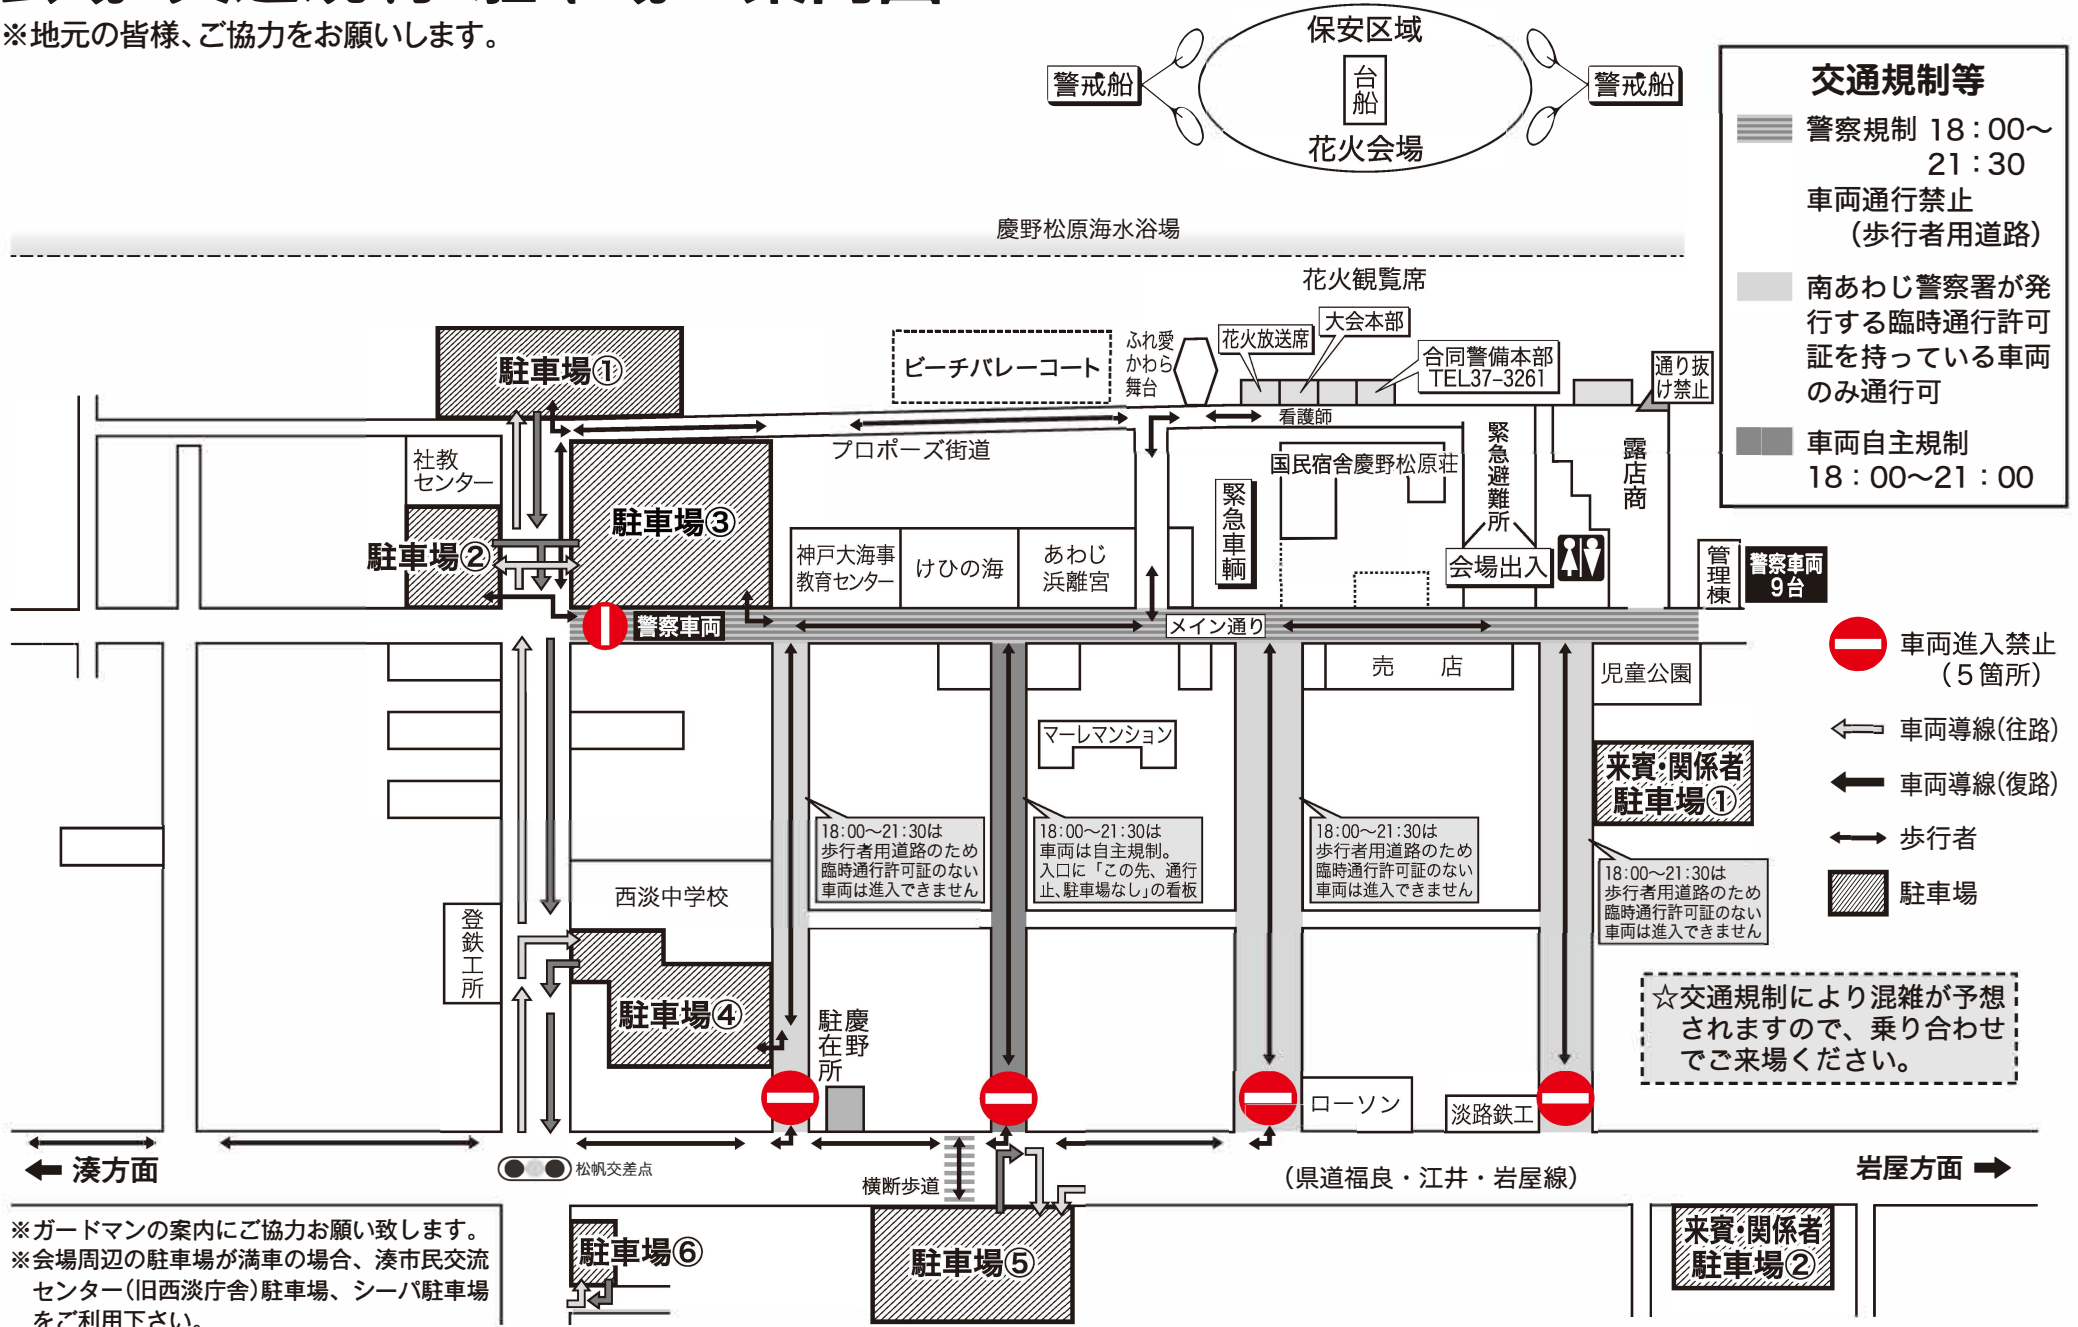

# 会場・交通規制・駐車場ご案内図

※地元の皆様、ご協力をお願いします。

※ガードマンの案内にご協力お願い致します。  
 ※会場周辺の駐車場が満車の場合、湊市民交流センター(旧西淡庁舎)駐車場、シーバ駐車場をご利用下さい。

来賓・関係者 駐車場②